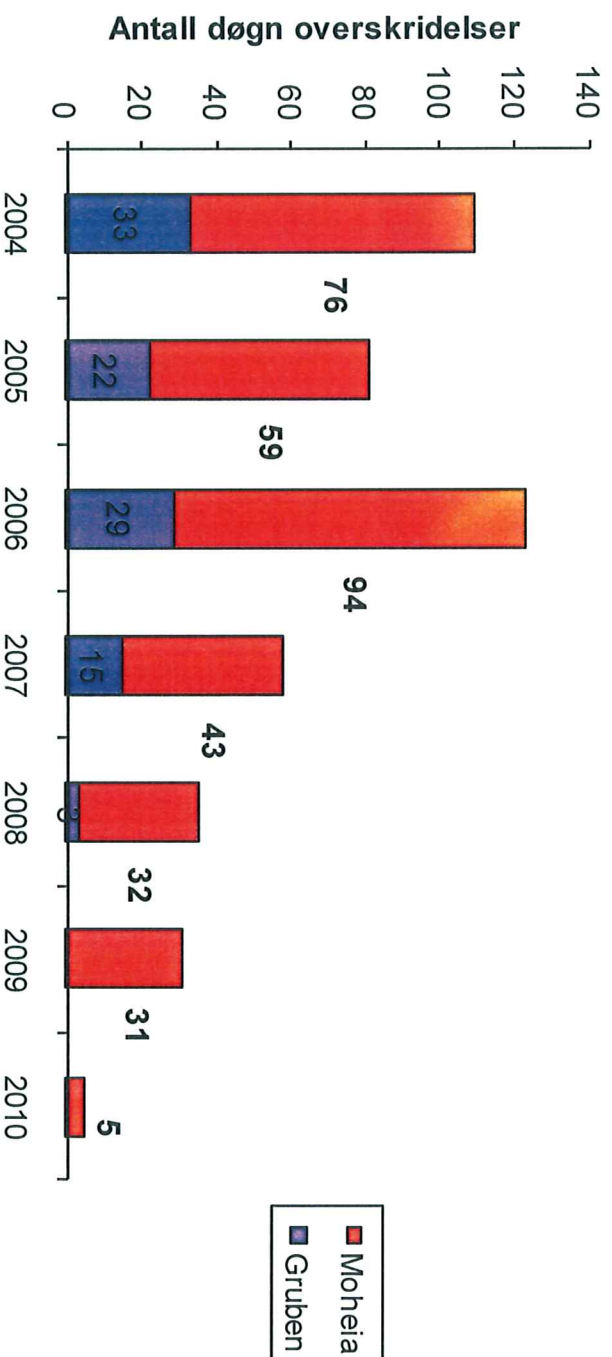

Svevestøv

Antall døgn-overskridelser for Moheia og Gruben

Overskridelse = Døgnmiddel over 50 µg/m³

Øvre grense: 35 stk. pr. år

Sum døgnoverskridelser

Oppdatert 29.3.2010

Kilde: Molab as